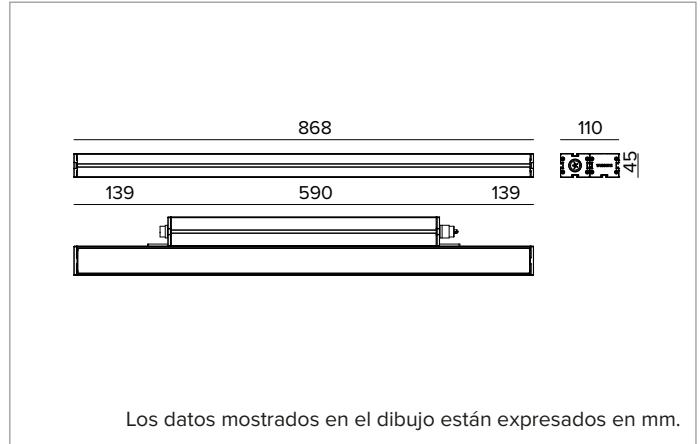

E0543FWL830ELBA | JEDI NOVA 55 Proyector Side Box

Proyector lineal orientable de LED

	3000K	H(m)	D(m)	Emax(lx)
	Ra80		58°	
	Fixture Power	40W	1	1.11
	Source Flux	6351lm	2	2.22
	Fixture Flux	3941lm	3	3.33
	Efficacy	99lm/W	4	4.44
TS2114	I _{max} =649cd/klm	I _{max}	4121cd	5
			5,55	165

Flujo luminaria: 3941lm

Rendimiento luminoso: 99lm/W

Seguridad fotobiológica: Conforme al grupo de riesgo RG1 (Riesgo Bajo)

CARACTERÍSTICAS MECÁNICAS

Cuerpo de aluminio extruido anodizado 15μ. Pantalla plana de cristal extra claro de 5mm de espesor. Cuerpo de la luminaria orientable respecto a la superficie de instalación mediante estribos accesorios.

Color y acabado: Anodización, negro

Dimensiones: L=868mm

Peso: 4,4Kg

Versión: STANDARD

Grado de protección: IP66,IP67,IP68,IP69

Resistencia mecánica: IK07

CARACTERÍSTICAS ELÉCTRICAS

Driver integrado, en la versión ON-OFF (posicionado lateralmente al cuerpo óptico). Equipado con cableado pasante con conectores IN/OUT para instalación de panel con sellado longitudinal (el sellado limita el riesgo de ascenso de la humedad hacia el driver / cuerpo óptico). Luminaria compatible con EN 60598-2-22 para suministro de energía desde un sistema de emergencia centralizado CPSS (Central Power Supply System), no incorporado en la luminaria - áreas de alto riesgo excluidas. La potencia y el flujo predeterminados son 100% en CA y 100% en CC.